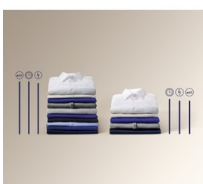

Die ProSteam®-Technologie: Weniger Bügelaufwand, perfekt zum Auffrischen

Nutzen Sie die Kraft des Dampfes mit der ProSteam®-Technologie. Die Option PlusSteam reduziert die Faltenbildung um ein Drittel und erleichtert so das Bügeln. Mit dem Dampfprogramm entfernen Sie sicher lästige Essens- oder Rauch-Gerüche aus Ihrer Lieblingsjacke.

Produkteigenschaften
Weniger Bügeln. Top aufgefrischte Kleidung

Diese Electrolux Waschmaschinen arbeiten mit Dampf, um verknitterte Wäsche schnell und mühelos zu glätten. So sind Ihre Kleidungsstücke schon nach kurzer Zeit wieder einsatzbereit. Die kurzen, schonenden Dampfprogramme entfernen sanft alle Gerüche und reduzieren Knitterfalten in trockenen Textilien. Sie können den Waschvorgang

- Waschmaschine Toplader
- Automatische Trommelpositionierung für bequemes Be- und Entladen
- Waschprogramme: Eco 40-60, Baumwolle, Pflegeleicht, Feinwäsche, Wool \Silk, Auffrischen mit Dampf, 20 min - 3 kg, Outdoor, Duvet, Jeans, Antiallergie
- Motor-Typ: Inverter PM
- Sensoren: AquaControl, Wassermenge
- Schnellbefeuchtungssystem
- Grosse LCD-Anzeige mit Ziffern und Symbolen
- Mehrstufiges Zeitsparen
- Startzeitvorwahl
- Kindersicherung

Weichere Wäsche dank der SoftPlus-Funktion

Sorgen Sie mit der SoftPlus-Funktion dafür, dass der Weichspüler jede Faser erreicht, sobald er in die Trommel geleitet wird. Das Resultat spüren Sie nach dem Waschgang sofort: Die Kleidungsstücke fühlen sich weicher und geschmeidiger an als je zuvor.