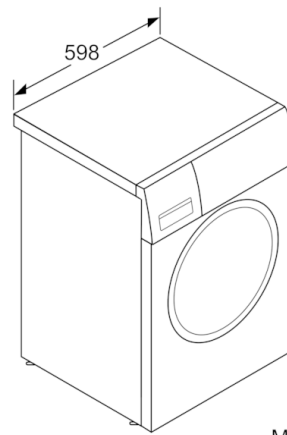

**Serie | 8, Waschmaschine, Frontloader, 9 kg,
1400 U/min.
WAV28ME0CH**

Masse in mm