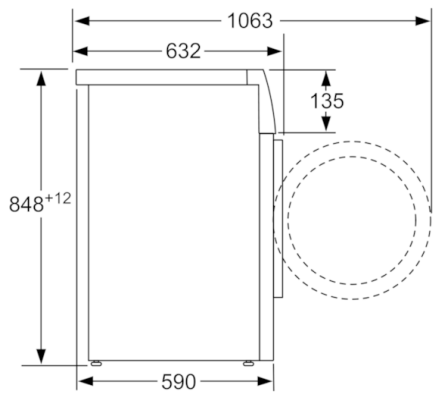

**Serie | 8, Waschmaschine, Frontloader, 9 kg,
1400 U/min.
WAV28ME0CH**

Masse in mm